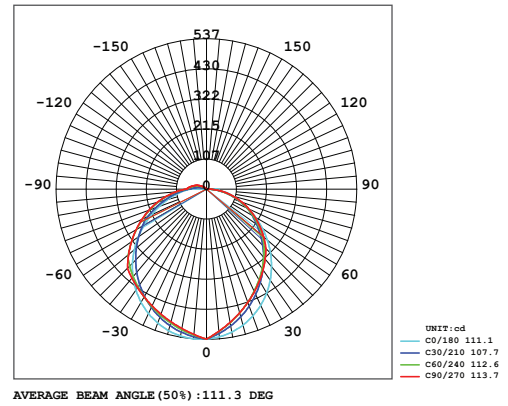

Işık Eğrisi

Renk Sıcaklık Tablosu

Opsiyonel Özellikler

Renk Sıcaklığı	: 3000K / 4000K / 6500K
DALI Uyumluluğu	: Yok
Sensör	: Var