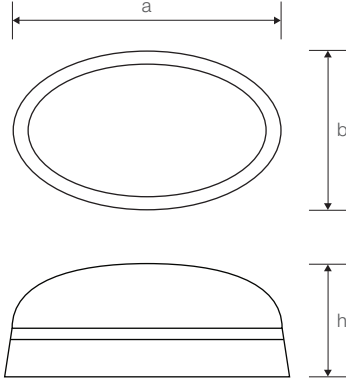

MONA

10W Duvar Tipi Glop LED Aydınlatma Armatürü

Ürün Kodu

: VL710010

Standart Model

Ürün ölçüleri (mm)

	a	b	h
Standart	260	160	90

Ağırlık (kg)